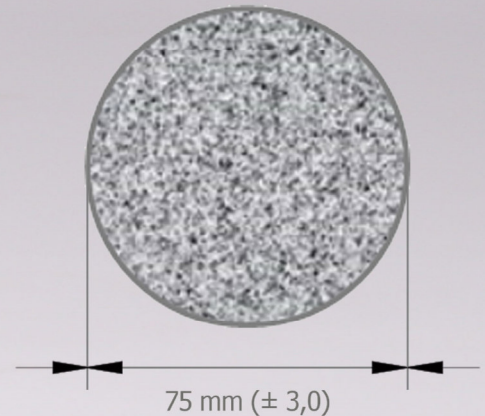

FUGEN- & DICHTPROFIL Ø 75 mm

Material:	LD-PE-Schaum, unvernetzt
Standardfarbe:	weiß
Länge:	2.200 mm (± 50 mm)
Verpackungseinheit:	171,6 m (78 Stangen à 2,2 m) im Karton
Standarddichte:	22 - 35 kg/m ³
Wasseraufnahme:	< 1% (in Vol.%)
Brandverhalten:	Euroklasse E
Zellstruktur:	regelmäßig & geschlossen
Qualität:	verrottungsfest, wasserabweisend & physiologisch unbedenklich
Nachhaltigkeit:	umweltneutral & recyclebar
Anwendungsbereiche:	als Abdichtung im Innen- & Außenbereich als Dämmprofil im Hochbau als Verfüllung im Tiefbau als Abstandshalter & Stapelschutz für Lagerung & Transport als Schwimmkörper für Offshore-Anwendungen (Ölbarrieren, Netze, etc.)

Wir liefern Profildurchschnitte bis Ø 180 mm - als Standard oder individuell gefertigt! Fragen Sie bei uns an!